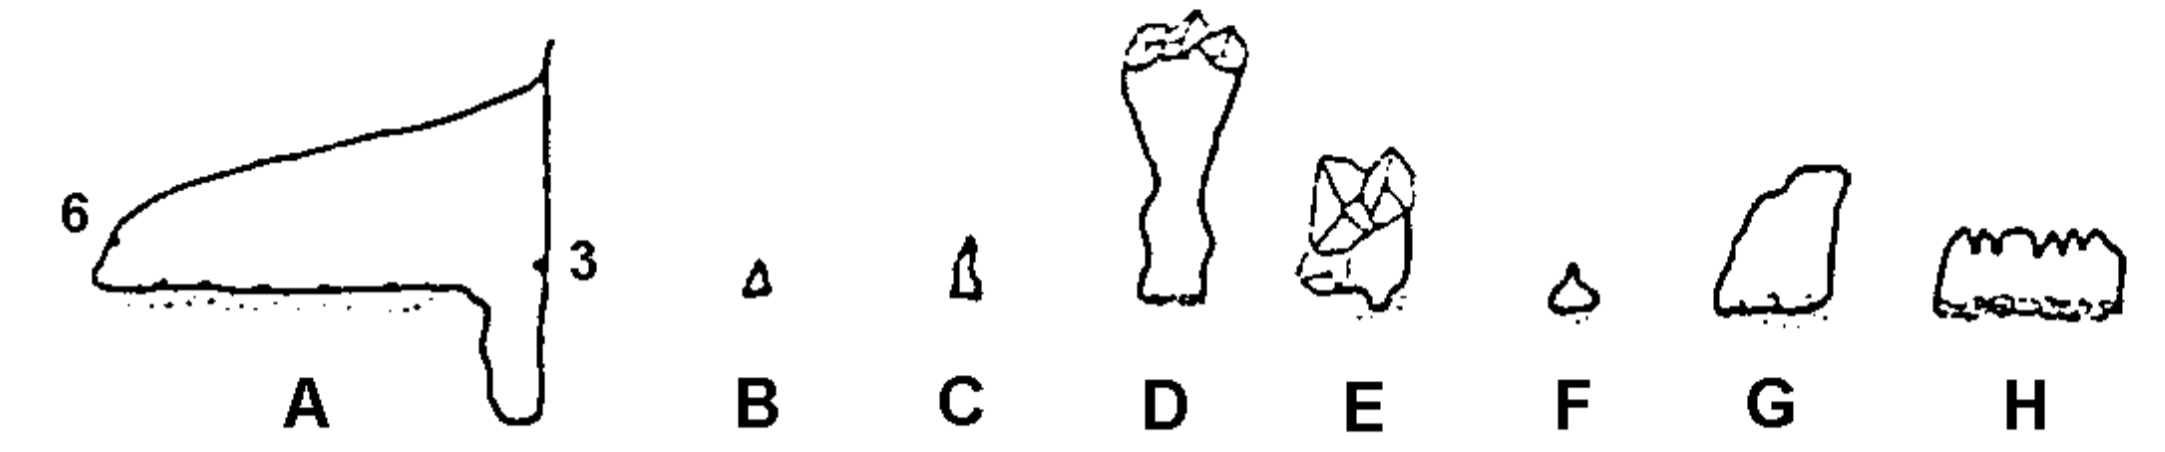

SEZIONI TRASVERSALI

GRUPPO
SPELEOLOGICO
FAENTINO

ER-RA 381

GROTTA A NORD DI CA' CARNE'

CA' CARNE' - BRISIGHELLA

Ril. Azzaroli C. - Casadio G.C. - Evilio R.
23-04-94
Dis. Evilio R.